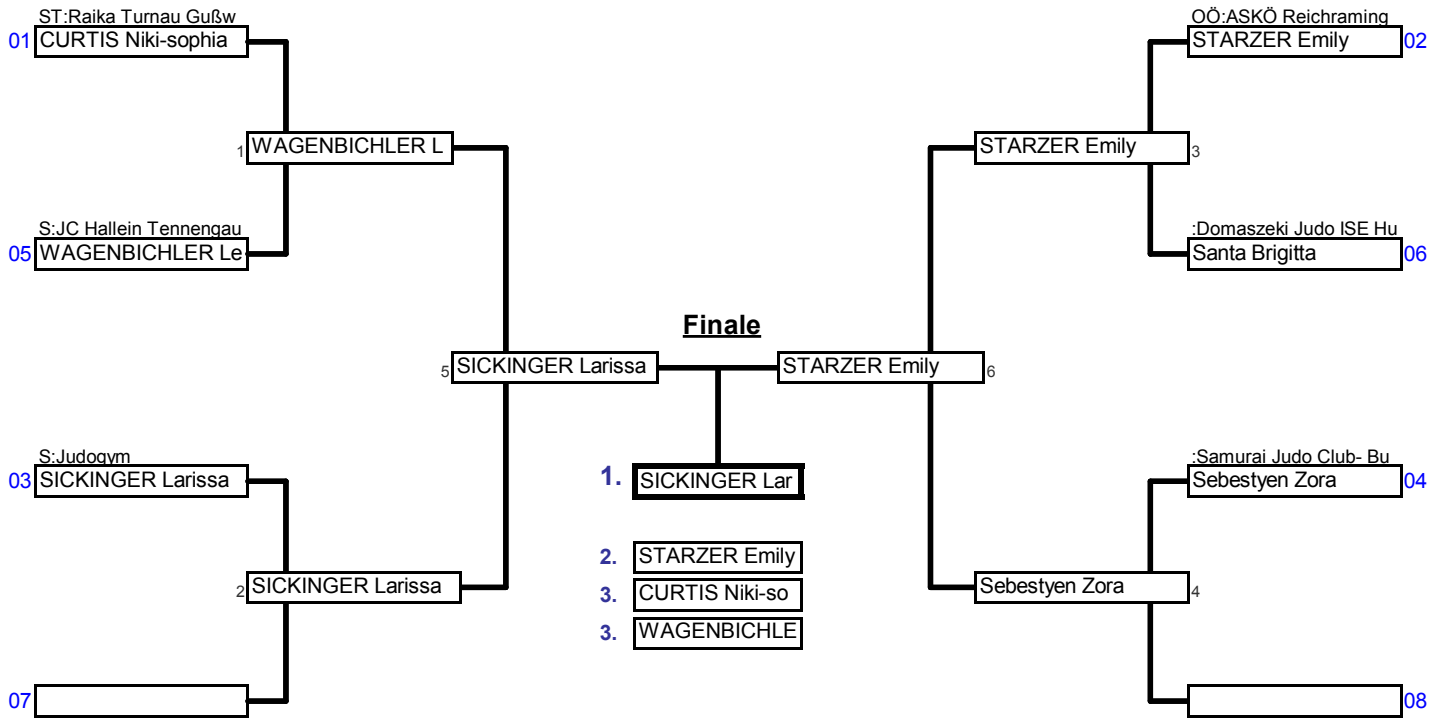

Women U12	+25kg - 28kg	10. Int. ASVÖ Judoturnier Mondsee 2014	Sportland Mondsee (Vi)	30.08.2014	6	Tln.
KO-System mit doppelter Hoffnungsrunde für bis 8 Teilnehmer				2 min	Matte 2	

Vorrundenkämpfe bis Finale

Trostrunde