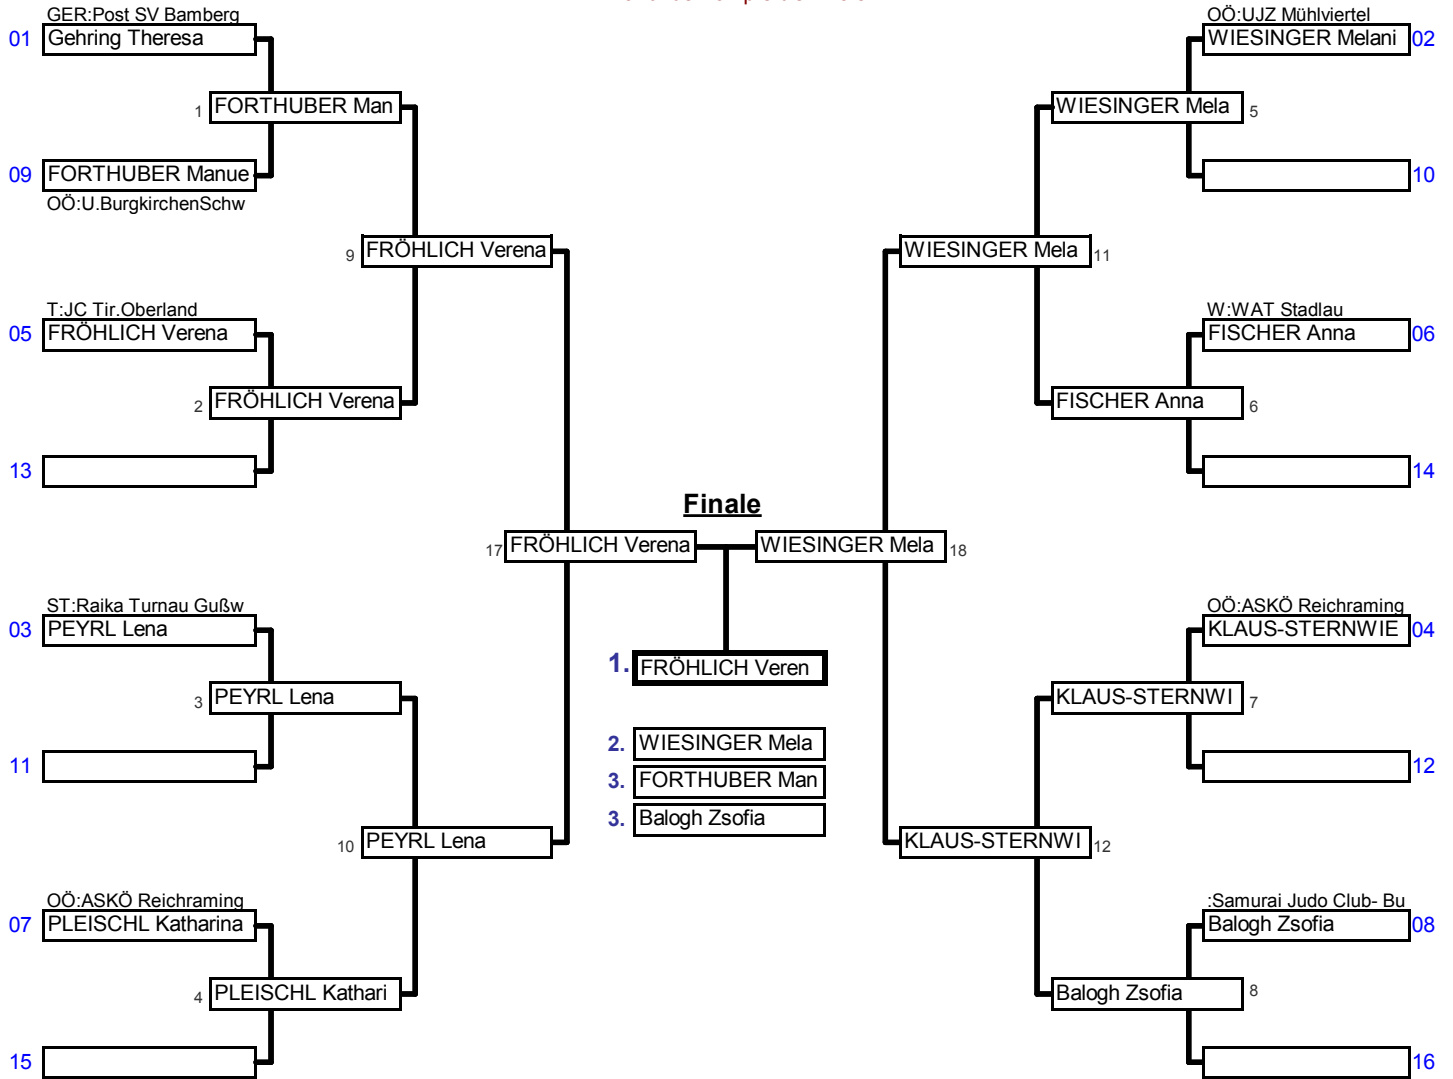

Women U12	+28kg - 32kg	10. Int. ASVÖ Judoturnier Mondsee 2014	Sportland Mondsee (Vi)	30.08.2014	9	Tln.
KO-System mit doppelter Hoffnungsrunde für 9-16 Teilnehmer				2 min	Matte 2	

Vorrundenkämpfe bis Finale

Trostrunde