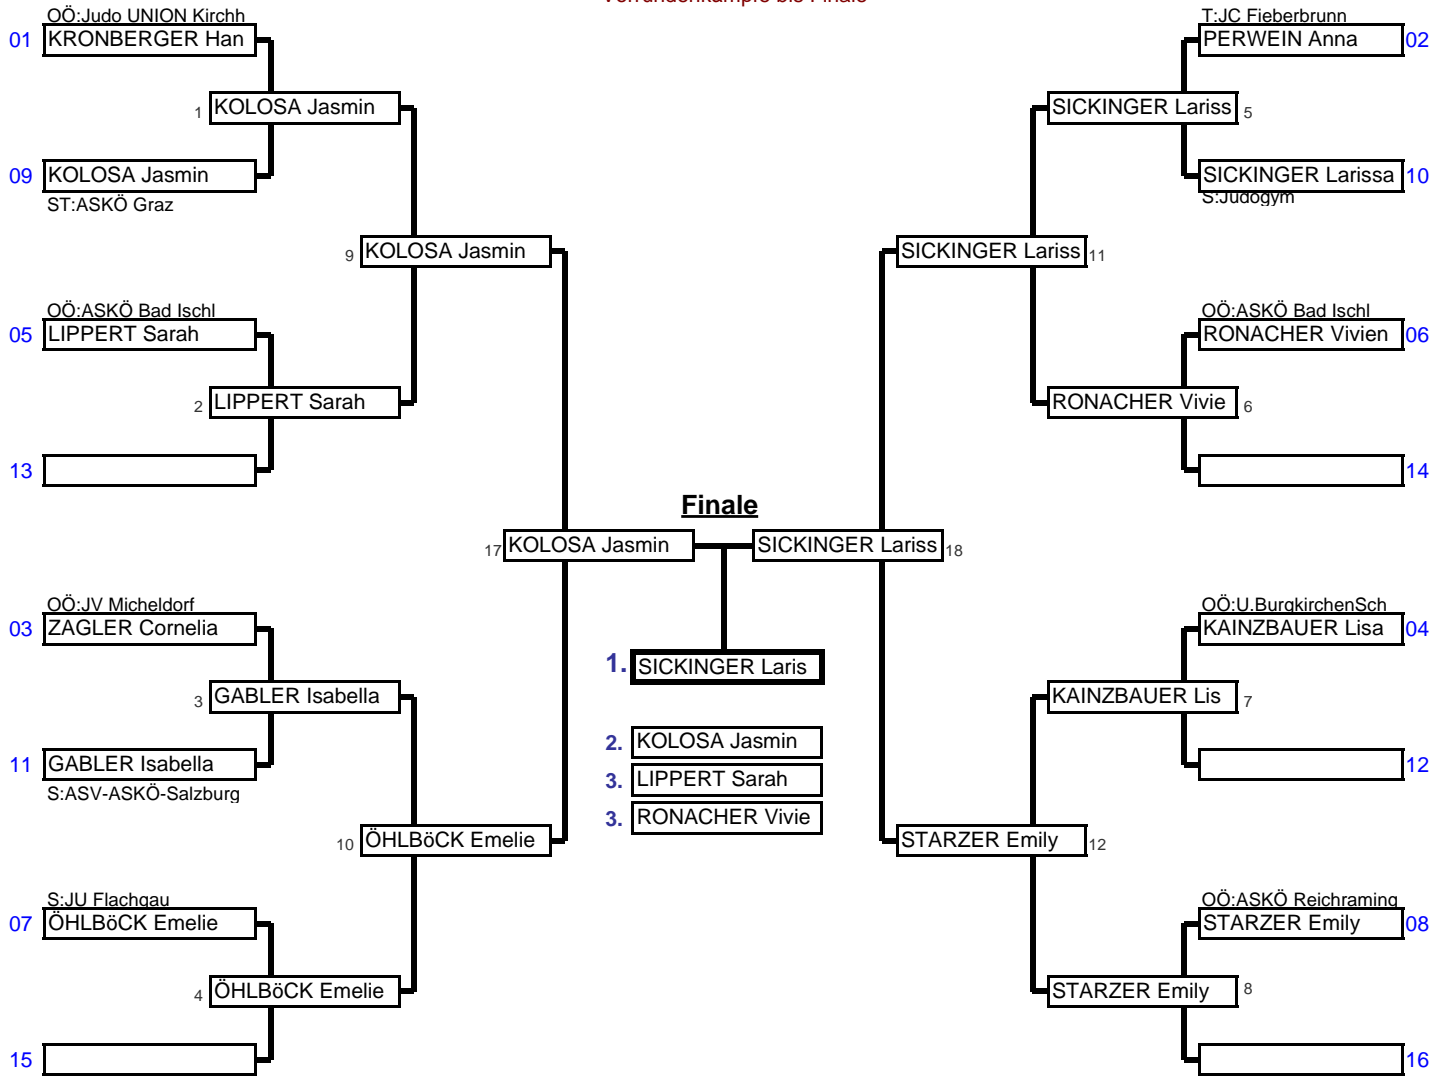

U12 women	+ 28 - 32 kg	21. Int. Pfingstturnier Str	U 10 - U 16 Women & Me	5204 Straßwalchen, A	23.05.2015	11	Tln.
KO-System mit doppelter Hoffnungsrunde für 9-16 Teilnehmer					2 min	Matte 4	

Vorrundenkämpfe bis Finale

Trostrunde