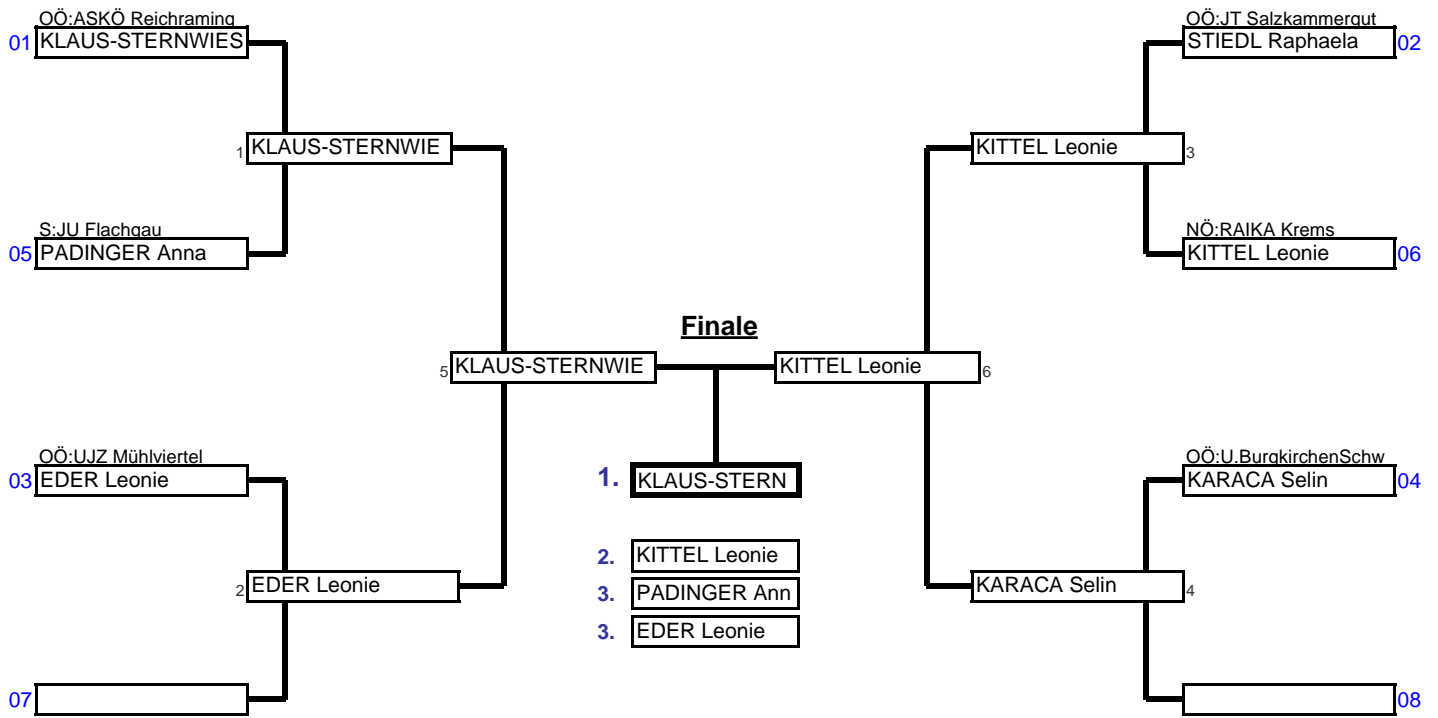

U12 women	+ 32 - 36 kg	21. Int. Pfingstturnier Str	U 10 - U 16 Women & Me	5204 Straßwalchen, A	23.05.2015	6	TIn.
KO-System mit doppelter Hoffnungsrunde für bis 8 Teilnehmer					2 min	Matte 5	

Vorrundenkämpfe bis Finale

Trostrunde