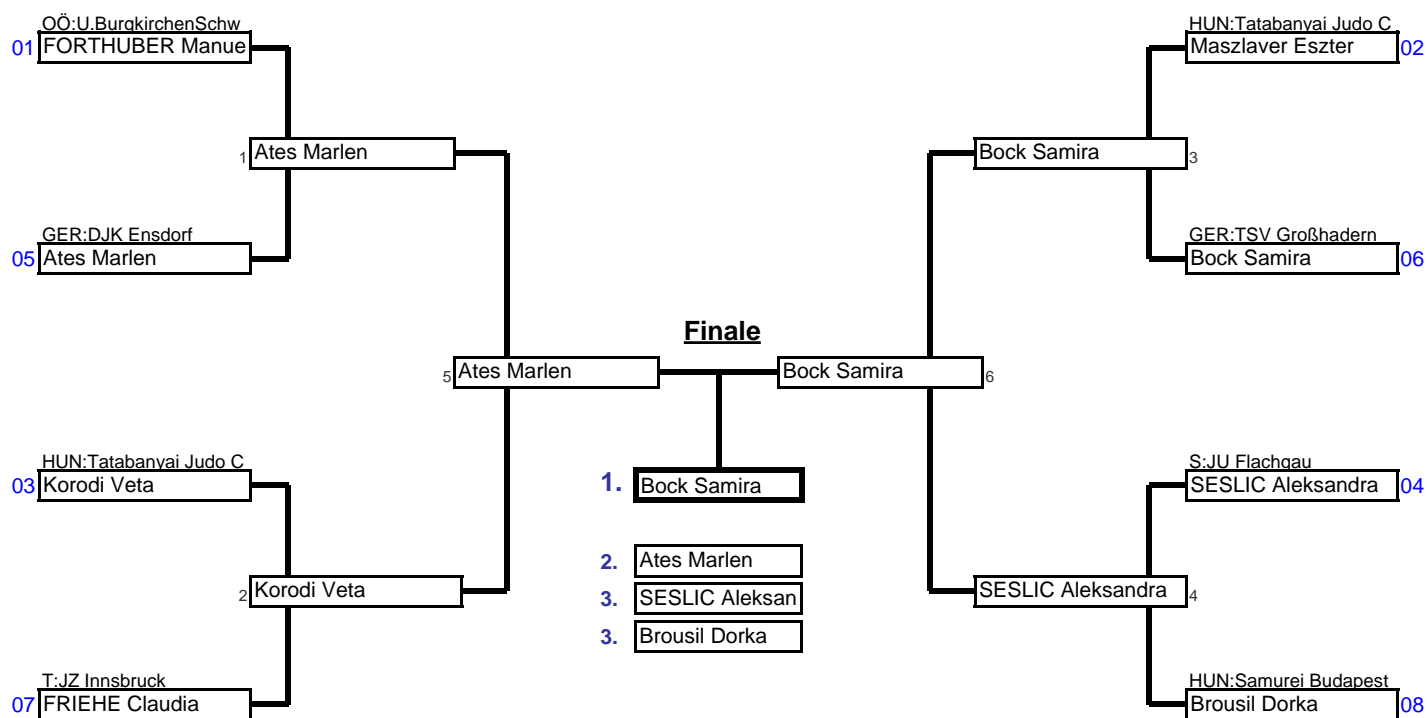

U14 women	+ 36 - 40 kg	21. Int. Pfingstturnier Str	U 10 - U 16 Women & Me	5204 Straßwalchen, A	23.05.2015	8	TIn.
KO-System mit doppelter Hoffnungsrunde für bis 8 Teilnehmer					3 min	Matte 2	

Vorrundenkämpfe bis Finale

Trostrunde