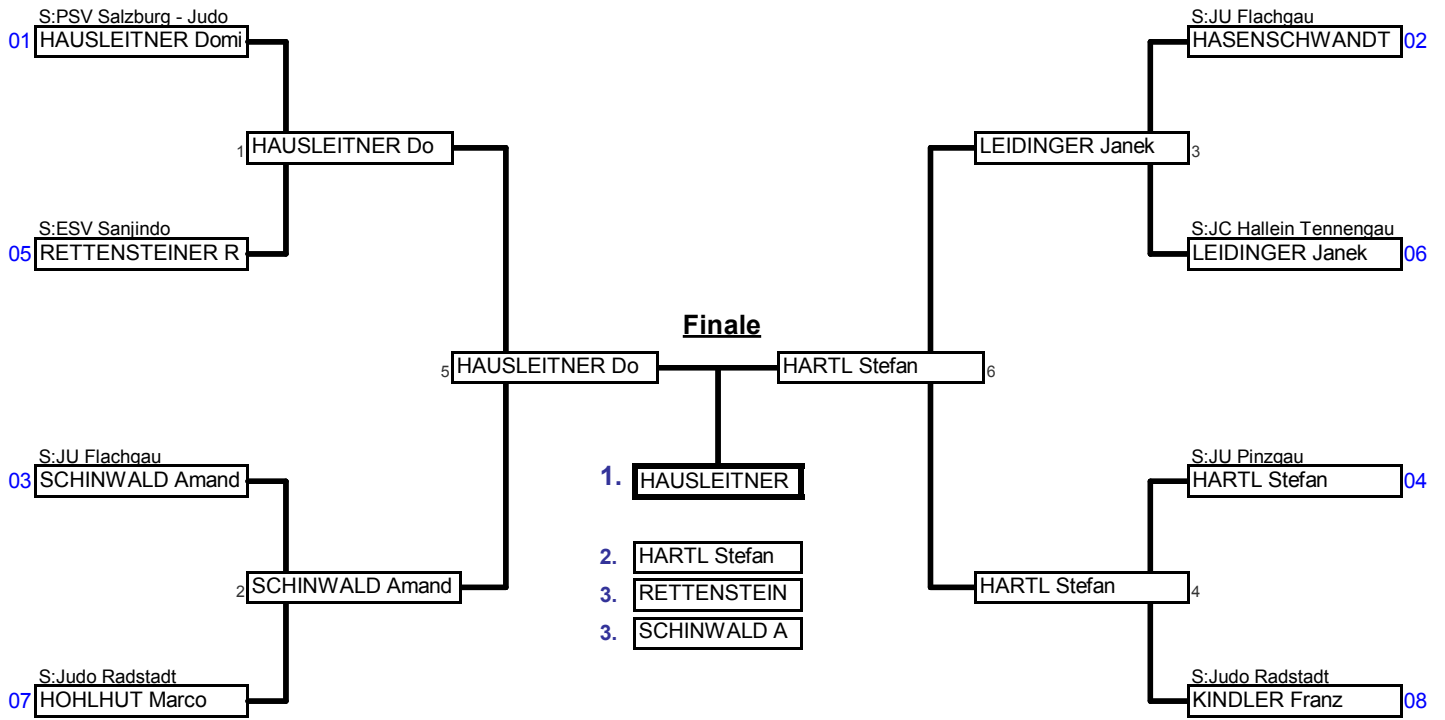

Männer U12	+34kg - 38kg	LM U10 - U12 - U14 - U16	Frauen / Männer	Sporthalle Seekirchen	27.11.2016	8	Tln.
KO-System mit doppelter Hoffnungsrunde für bis 8 Teilnehmer					2 min	Matte 1	

Vorrundenkämpfe bis Finale

Trostrunde