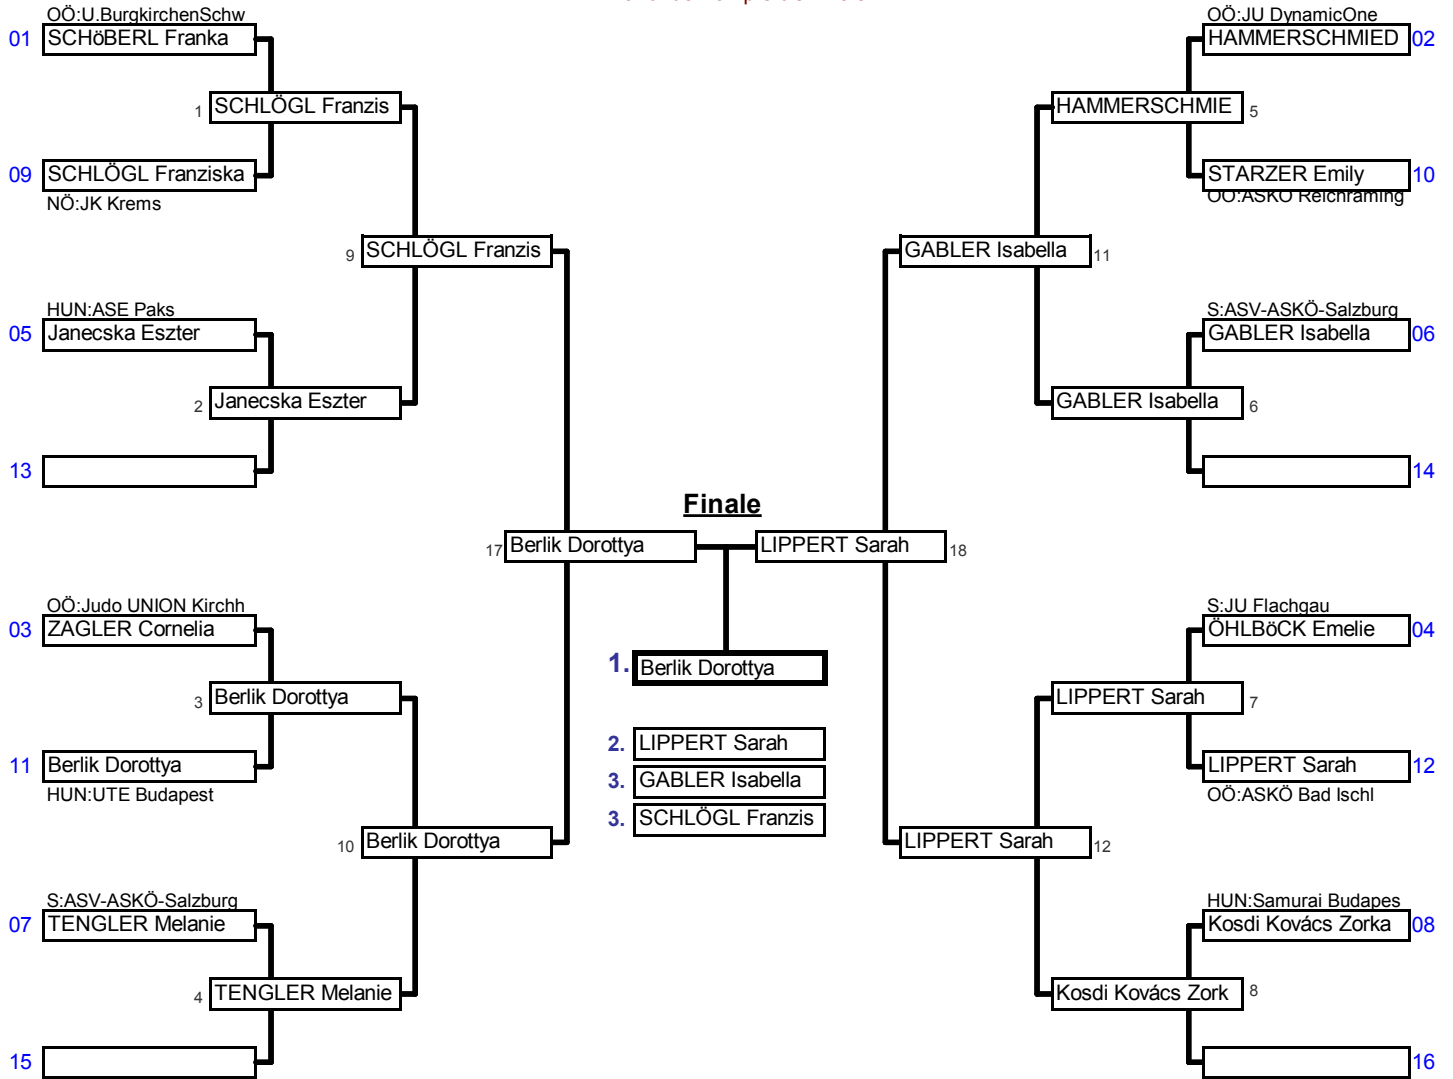

Frauen U12	+ 32 - 36 kg	22. Int. Pfingstturnier Stra	U10 Mixed, U12, U14, U17	5204 Straßwalchen, Ai	14.05.2016	12	Tln.
KO-System mit doppelter Hoffnungsrunde für 9-16 Teilnehmer					2 min	Matte 6	

Vorrundenkämpfe bis Finale

Trostrunde