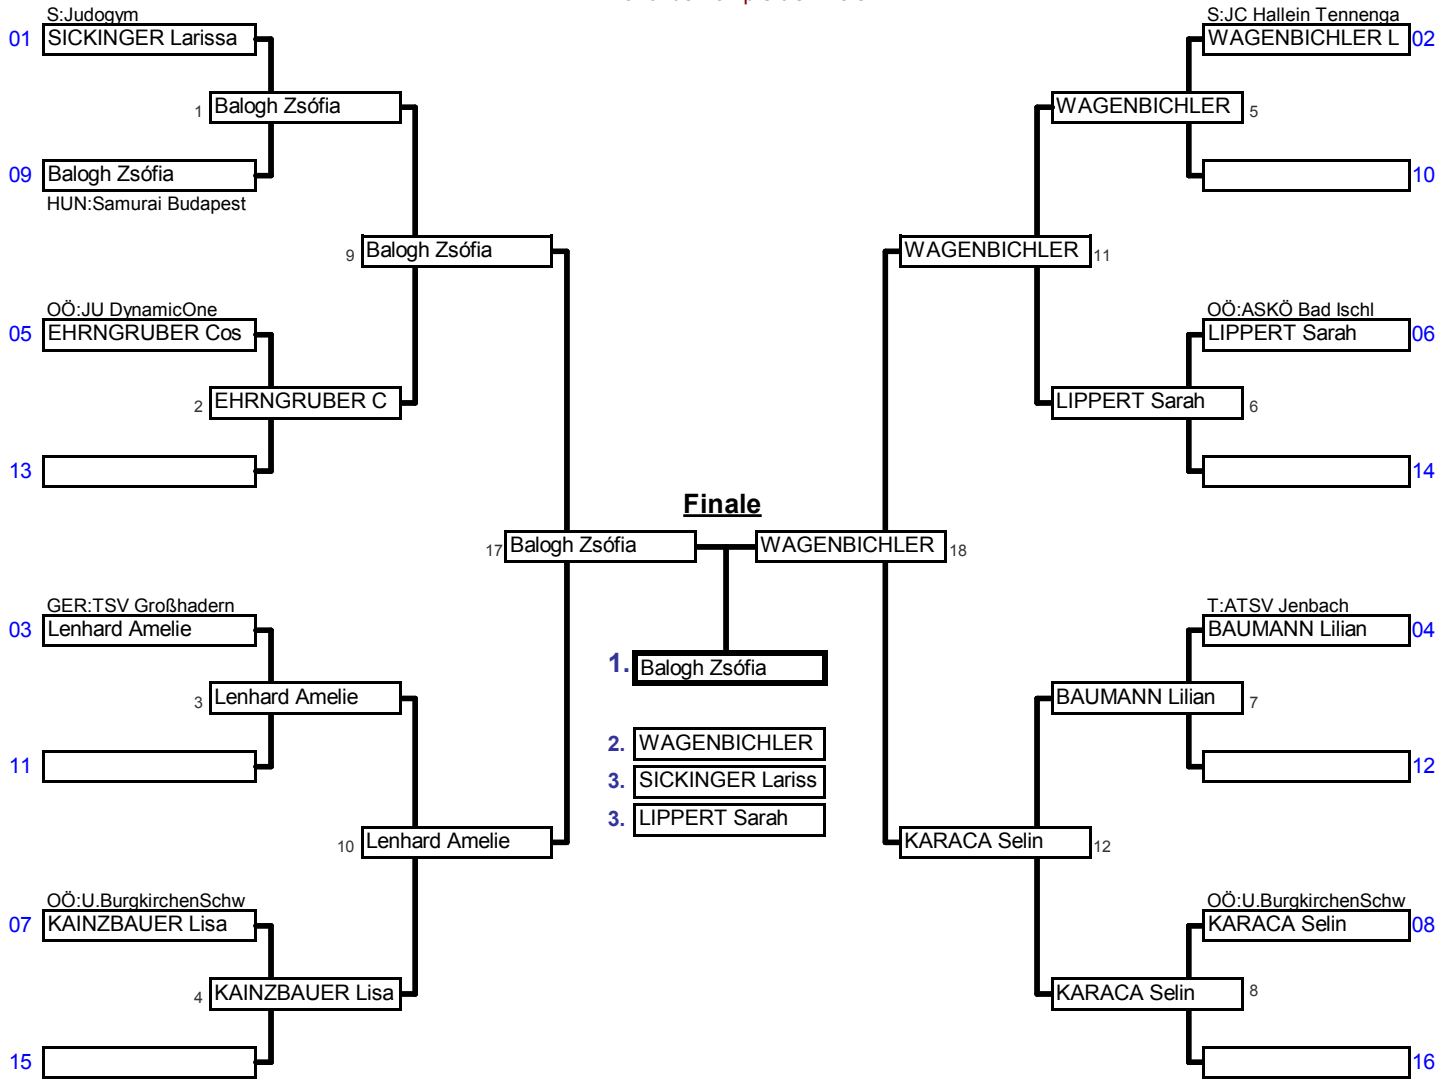

Frauen U14	+ 32 - 36 kg	22. Int. Pfingstturnier Stra	U10 Mixed, U12, U14, U17	5204 Straßwalchen, Ai	14.05.2016	9	Tln.
KO-System mit doppelter Hoffnungsrunde für 9-16 Teilnehmer					3 min	Matte 5	

Vorrundenkämpfe bis Finale

Trostrunde