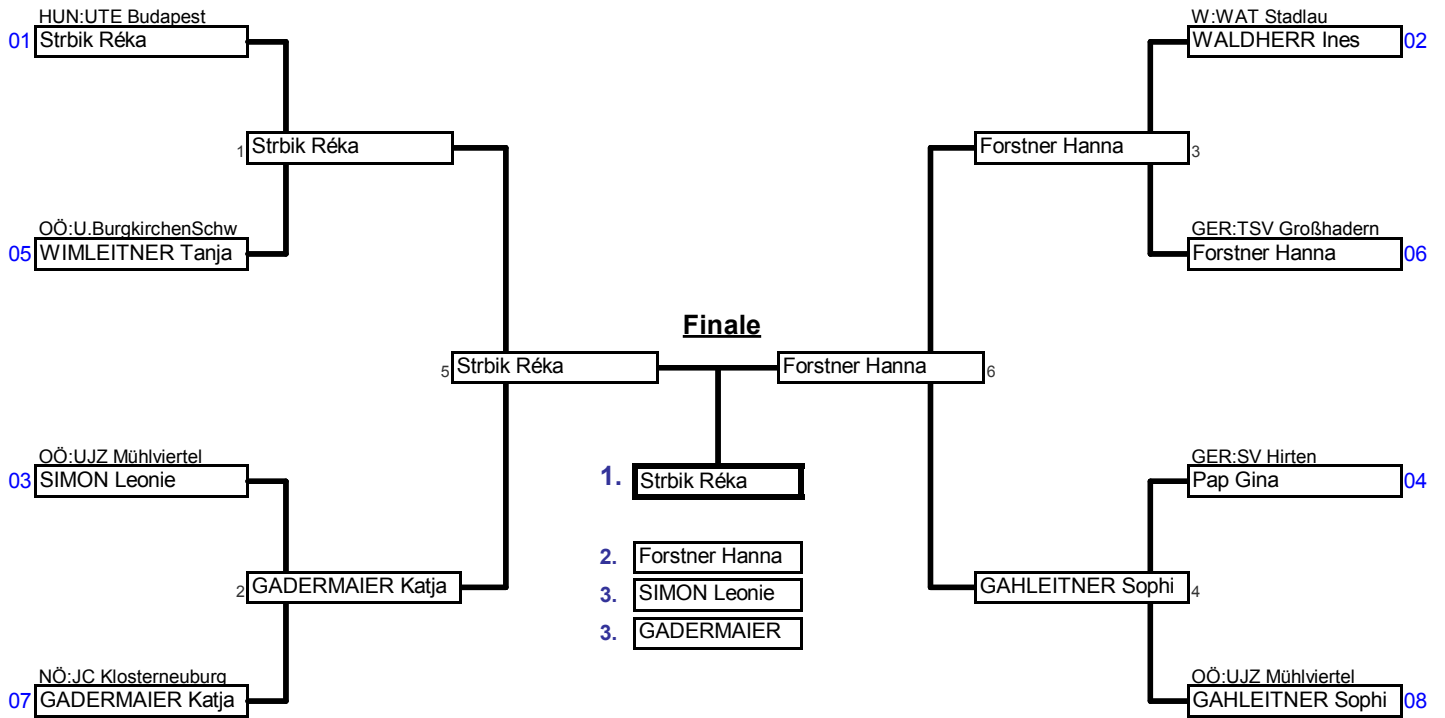

<b>Frauen U14</b>	<b>+ 48 - 52 kg</b>	22. Int. Pfingstturnier Stra	U10 Mixed, U12, U14, U17	5204 Straßwalchen, Ai	14.05.2016	8	Tln.
KO-System mit doppelter Hoffnungsrunde für bis 8 Teilnehmer					3 min	<b>Matte 4</b>	

Vorrundenkämpfe bis Finale

Trostrunde