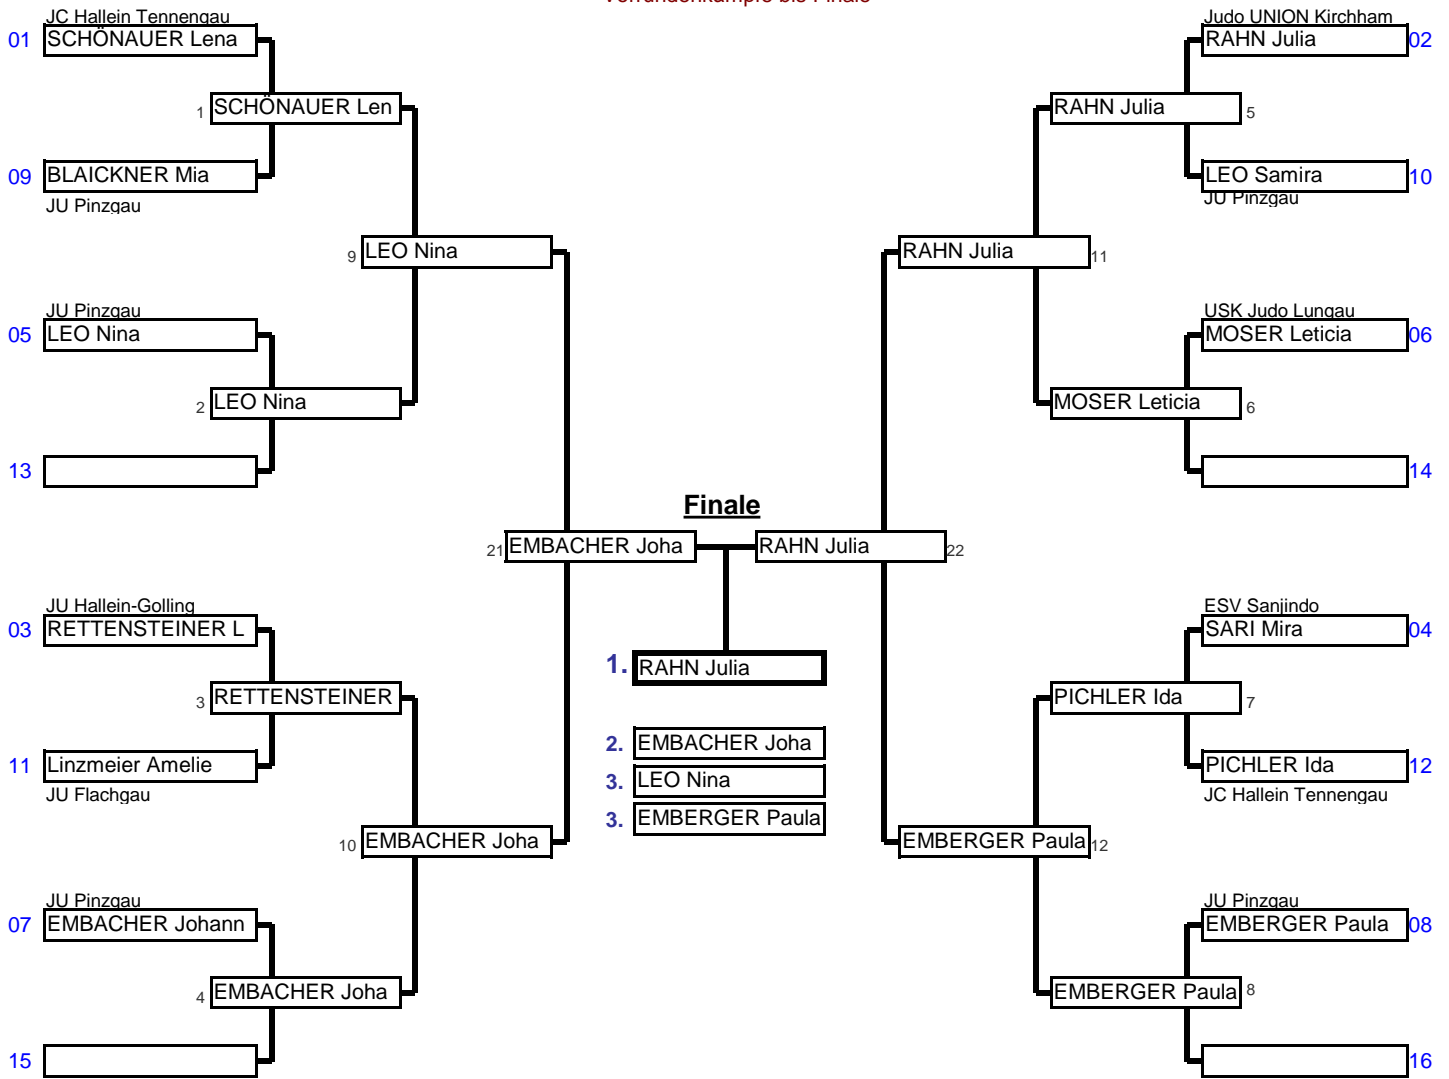

<b>Frauen+U12</b>	<b>+28kg - 32kg</b>	Salzburger Nachwuchscu	Runde 2	Wielandnerhalle Bisch	16.03.2024	12	TIn.
Doppel KO-System für bis zu 16 Teilnehmer					2 min	Matte _	

Vorrundenkämpfe bis Finale

Trostrunde